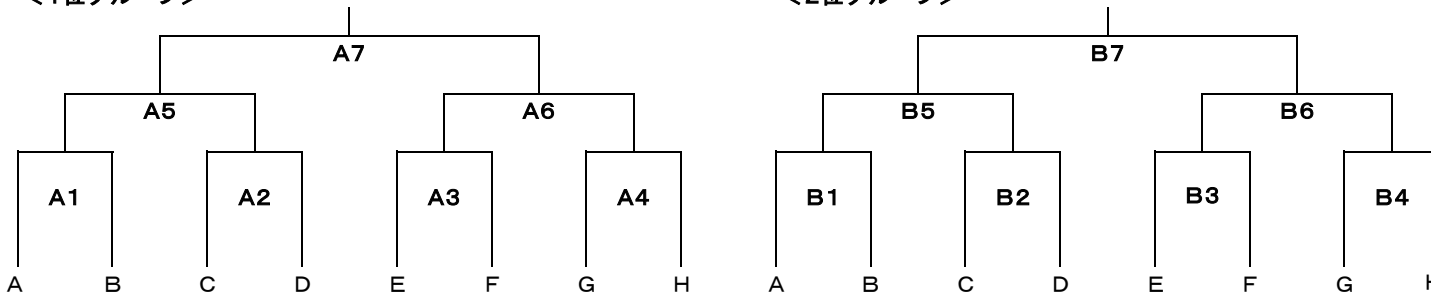

令和元年度 体力づくり新人大会(女子)

8/31(土)～9/1(日)

A1	B1	C1	D1	E1	F1	G1	H	会場	コート	会場責任	競技責任	審判責任	代表者会議・開始式	プロトコール	試合間
1 文教	2 海田	3 高陽	4 国際学院	5 西条農業	6 山陽女学園	7 舟入	8 五日市	安古市	D・F	平木	小田	畠山	8:45	9:15	10分 連続 20分
9 広陵	10 広島中等	11 観音	12 美鈴が丘	13 女学院	14 広大附属	15 安芸府中	16 ND清心	広島市商	C・G	坂根	関野	大信			
17 賀茂	18 加計千代田	19 桜が丘A	20 桜が丘B	21 翔洋B	22 県立広島	23 加計芸北	24 賀茂北	進徳	A・B	小田	藤井	阿南			
A2	B2	C2	D2	E2	F2	G2	32 高陽東A	高陽東	E・H	藤野	渡邊	前			
25 広商	26 進徳A	27 広島市商	28 安古市	29 高陽東B	30 国泰寺	31 新庄	<p><予選グループ戦について> ◎A(①1-17 ②25-40 ③9-17 ④33-40 ⑤1-9 ⑥25-33 ⑦1位2位決定戦) ◎H(①8-32 ②16-24 ③8-24 ④16-32 ⑤8-16 ⑥24-32) * A1の1位と、A2の1位が、Aグループの1位、2位決定戦を行う * 試合順等、B～GはAと同様</p>								
33 進徳B	34 井口	35 近大東広島	36 安田女子	37 安芸南	38 皆実	39 可部									
40 廿日市	41 祇園北	42 翔洋A	43 瀬戸内	44 廿日市西	45 基町	46 比治山									

●ボールは、女子は全コートミカサで行う

<各グループ決勝トーナメント進出校>

Aグループ	Bグループ	Cグループ	Dグループ	Eグループ	Fグループ	Gグループ	Hグループ
1位	1位	1位	1位	1位	1位	1位	1位
2位	2位	2位	2位	2位	2位	2位	2位

駐車場連絡			
安古市	各校2台	進徳女子	8/31 6台 9/1 4台
広島市商	各校2台	高陽東	各校2台

第2日目 9月1日(日)

<1位グループ>

<2位グループ>

9月1日(日)決勝トーナメント(各グループ1位、2位による)

会場 進徳女子高等学校
 会場責任 (小田) 代表者会議・開始式 8:45
 競技責任 () プロトコール 9:15
 審判責任 () 試合間10分(連続20分)

◎ 1位グループと2位グループに分かれてトーナメントを行う。トーナメントは、抽選は行わず、各ブロックのアルファベットにの位置にそれぞれ進むこととする。